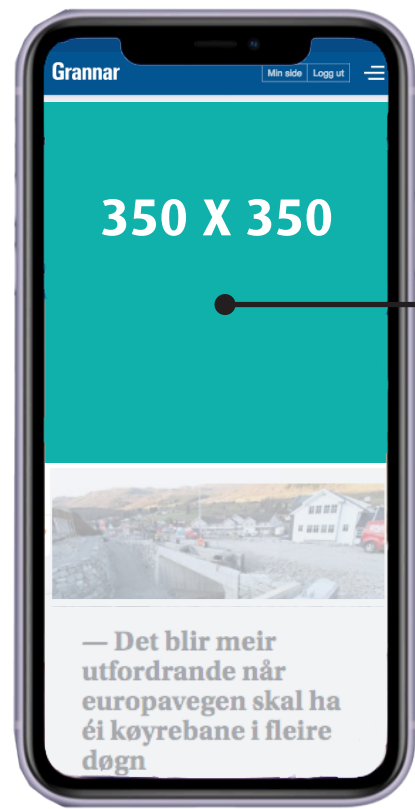

980 X 200

180X200

BANNER 1
980 X 200
kr 2.600,- pr veke

MOBILPLAKAT
350 X 350
kr 2.600,- pr veke

350 X 350

SKYSKRAPER
1-5
180 X 200
kr 1.200,- pr veke

Julegateopning med nissebesøk, peparkakehus og julesong

— Det blir meir utfordrande når europavegen skal ha éi køyrebane i fleire døgn

Sjå bildeserie!
Leia skjoldabuen inn i julestemning

580 X 400

BANNER 2
580 X 400
kr 2.100,- pr veke

980 X 300

BANNER 3-5
980 X 200
kr 2.100,- pr veke